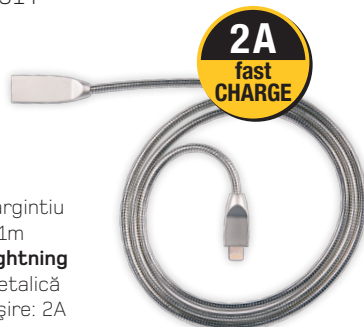

CABLU DE DATE PLAT

EL0038510

Culoare: alb
Lungime: 1m
USB -> **lightning**
Curent ieșire: 1A

ÎNCĂRCĂTOR USB

EL0038511

Culoare: negru
 Interfață ieșire: USB
 Curent ieșire: 1A

CABLU DE DATE 3 ÎN 1

EL0038512

Culoare: alb
 Lungime: 20cm
 USB -> **microUSB + lightning + conector 30 pini**
 Curent ieșire: 1A

CABLU DE DATE METALIC

EL0038513

Culoare: argintiu
 Lungime: 1m
 USB -> **microUSB**
 Manta: metalică
 Curent ieșire: 2A

CABLU DE DATE METALIC

EL0038514

Culoare: argintiu
 Lungime: 1m
 USB -> **lightning**
 Manta: metalică
 Curent ieșire: 2A

POWER BANK SLIM CU CABLURI INTEGRATE

EL0038515

Culoare: gri
 Capacitate: 4000 mAh
 Indicator LED pentru starea bateriei
 Conector încărcare power bank: micro USB
 Conector alimentare: **microUSB + lightning**
 Cabluri integrate