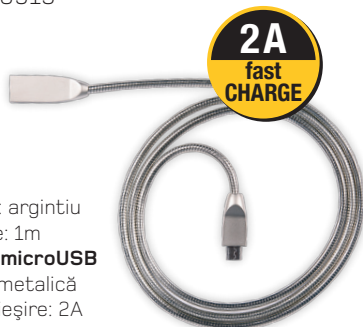

CABLU DE DATE CU MANTA TEXTILĂ

EL0038508

Culoare: roz
Lungime: 1m
USB -> **lightning**
Manta: textilă
Curent ieșire: 1A

CABLU DE DATE PLAT

EL0038509

Culoare: roșu
Lungime: 1m
USB -> **microUSB**
Curent ieșire: 1A

CABLU DE DATE PLAT

EL0038510

Culoare: alb
Lungime: 1m
USB -> **lightning**
Curent ieșire: 1A

ÎNCĂRCĂTOR USB

EL0038511

Culoare: negru
 Interfață ieșire: USB
 Curent ieșire: 1A

CABLU DE DATE 3 ÎN 1

EL0038512

Culoare: alb
 Lungime: 20cm
 USB -> **microUSB + lightning + conector 30 pini**
 Curent ieșire: 1A

CABLU DE DATE METALIC

EL0038513

Culoare: argintiu
 Lungime: 1m
 USB -> **microUSB**
 Manta: metalică
 Curent ieșire: 2A

CABLU DE DATE METALIC

EL0038514

Culoare: argintiu
 Lungime: 1m
 USB -> **lightning**
 Manta: metalică
 Curent ieșire: 2A

POWER BANK SLIM CU CABLURI INTEGRATE

EL0038515

Culoare: gri
 Capacitate: 4000 mAh
 Indicator LED pentru starea bateriei
 Conector încărcare power bank: micro USB
 Conector alimentare: **microUSB + lightning**
 Cabluri integrate