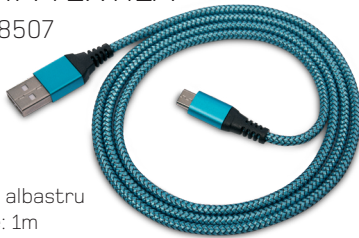

- lungime cordon: 50 m EL0038680
- lungime cordon: 40 m EL0038678
- lungime cordon: 25 m EL0038676

Putere maximă: 3500W (derulat)

ACCESORII

PRIZĂ PROGRAMABILĂ DIGITALĂ

EL0037334

20 de programe ON/OFF
Curent ieșire: 16A
Putere maximă: 3500W
Ecran LCD
Funcție oră de vară
Funcție de redare aleatorie
Interval de reglare: 1 minut
15 combinații de zile sau grupe de zile

CABLU DE DATE 2 ÎN 1

EL0038506

Culoare: verde
Lungime: 1m
USB -> **microUSB + lightning**
Curent ieșire: 1.5A

CABLU DE DATE CU MANTA TEXTILĂ

EL0038507

Culoare: albastru
Lungime: 1m
USB -> **microUSB**
Manta: textilă
Curent ieșire: 1A

CABLU DE DATE CU MANTA TEXTILĂ

EL0038508

Culoare: roz
Lungime: 1m
USB -> **lightning**
Manta: textilă
Curent ieșire: 1A

CABLU DE DATE PLAT

EL0038509

Culoare: roșu
Lungime: 1m
USB -> **microUSB**
Curent ieșire: 1A

CABLU DE DATE PLAT

EL0038510

Culoare: alb
Lungime: 1m
USB -> **lightning**
Curent ieșire: 1A

ÎNCĂRCĂTOR USB

EL0038511

Culoare: negru
 Interfață ieșire: USB
 Curent ieșire: 1A

CABLU DE DATE 3 ÎN 1

EL0038512